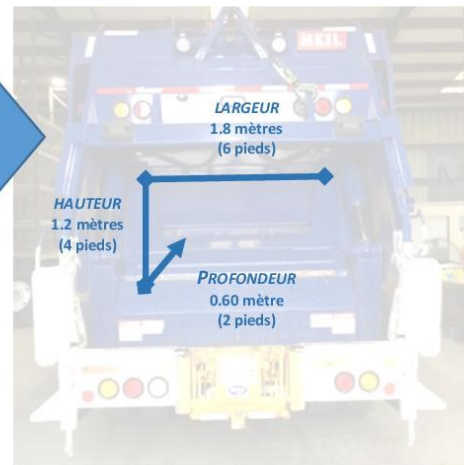

DISPOSITION EN BORDURE DE ROUTE OU DE CHEMIN

MAXIMUM ACCEPTÉ : 3 M³

POIDS ET GRANDEURS ACCEPTÉS POUR LES OBJETS

DIMENSION DES ENCOMBRANTS ACCEPTÉS

Les encombrants ne doivent obligatoirement entrer dans la cuve du camion