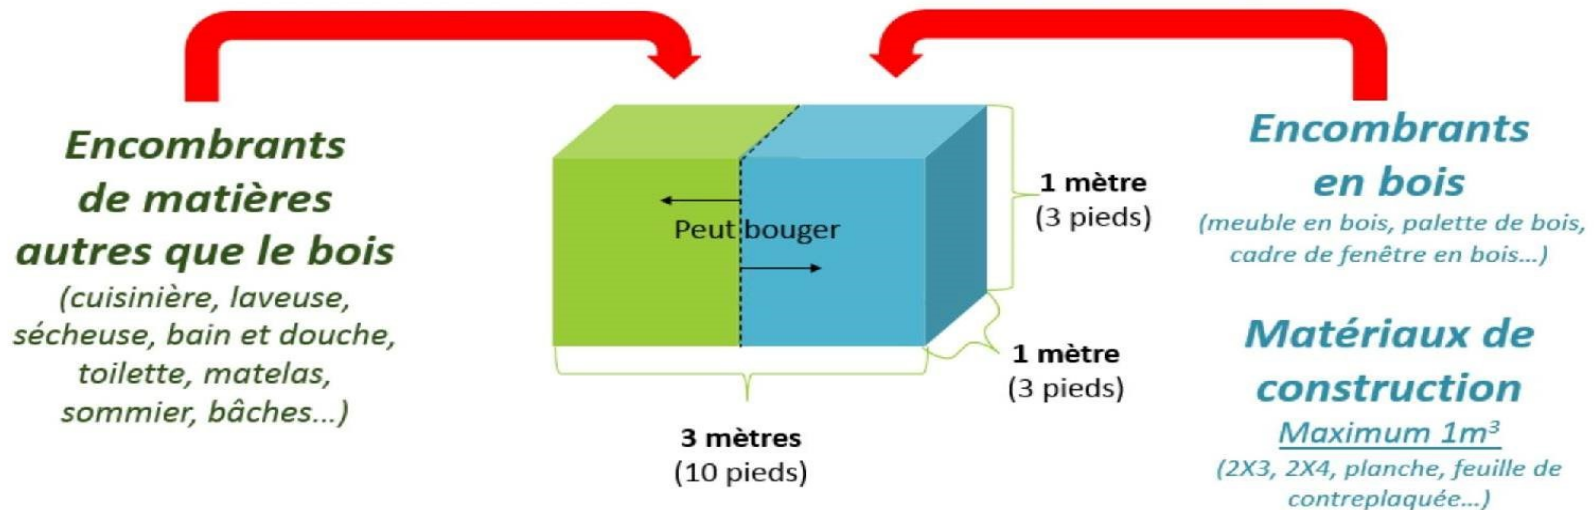

PENSONS À LA SÉCURITÉ DES ÉBOUEURS

NON

ASSUREZ-VOUS
QUE LES CLOUS
SONT PLIÉS
DANS LE BOIS

OUI

INFORMATIONS

TÉLÉPHONE : 819) 623-7382

INTERNET : WWW.RIDL.CA

FACEBOOK : Régie de la Lièvre – Agente de communication

LA RÉGIE INTERMUNICIPALE DES DÉCHETS DE LA LIÈVRE

DISPOSITION DES ENCOMBRANTS

Régie intermunicipale des déchets de la Lièvre **MATIÈRES REFUSÉES À LA COLLECTE DES ENCOMBRANTS**

LES PNEUS

LES SACS OPAQUES

LES BACS ROULANTS